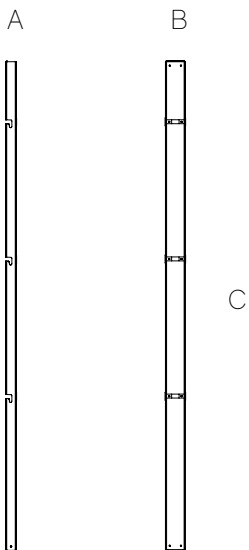

Totem Simple

REF MRR00901

Columna triangular amb 3 penjadors

Característiques

Suport format per una columna amb 3 penjadors situats verticalment.

Els penjadors són aptes per cubells de 20 i 40 litres.

Materials

Planxa de ferro

Acabats

Acer galvanitzat en fred

Entrega

El producte s'entrega muntat

Instal·lació

Fixació amb tacs metàl·lics sobre solera o dau de formigó o en terreny dur o pavimentat

C

A	B	C
40	85	1850 mm

Totem Simple

REF MRR00901